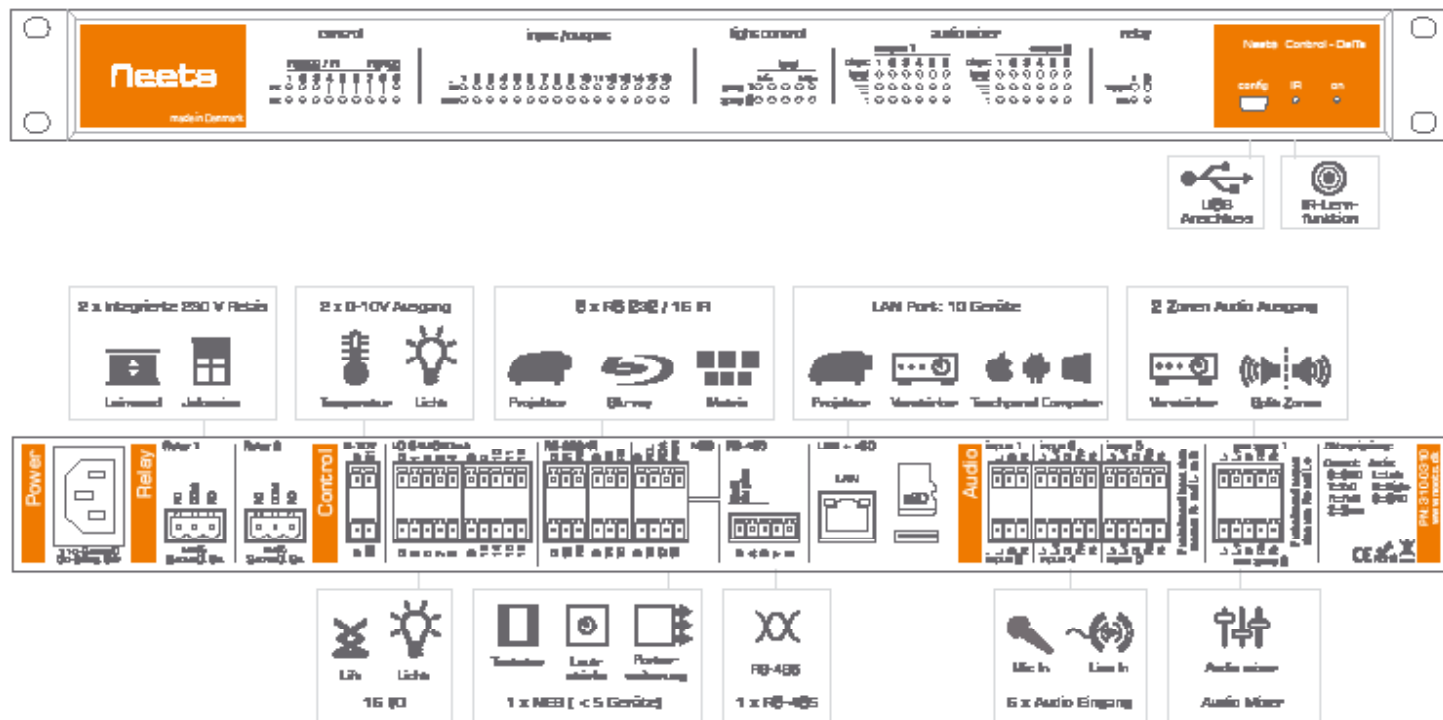

### Integrierte Raum-, Licht- und Mediensteuerung

- Steuerung aller Raumfunktionen mit nur einem einzigen mobilen Touchpanel Computer
- Raumtechnik, Licht und Mediensteuerung komplexer AV Systeme
- Preisgünstige Komplettlösung
- Integrierter Audio Mixer
- Neue downloadbare Neets Project Designer Software

Neets Control - DelTa bietet umfassende und dennoch intuitive Kontrolle komplexer AV Systeme in Auditorien, sowie großen Besprechungs- und Konferenzräumen. Übernehmen Sie die vollständige Kontrolle Ihres Raumes mit einem beliebigen mobilen Touchpanel Computer.

Der eingebaute Audio Mixer, die 230 V Relais, sowie die Licht- und Mediensteuerung machen Neets DelTa zu einer bislang einzigartig kostengünstigen 3-in-1 Lösung, die Ihnen die Möglichkeit der gesamten Raumsteuerung mit einem tragbaren Touchpanel Computer oder mit einem klassischen Web Browser bietet.

Alle angeschlossenen Geräte werden über eine großzügige Anzahl eingebauter RS-232, RS-485, LAN oder IR-Schnittstellen kontrolliert und machen Neets Control - DelTa selbst für äußerst anspruchsvolle Raumsituationen zur perfekten Wahl.